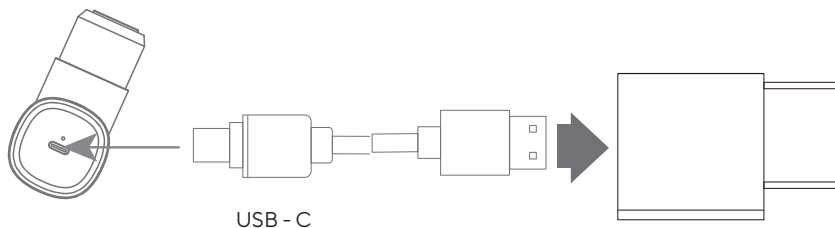

Зарядка устройства

- Полностью зарядите устройство перед первым использованием.
- Во время зарядки индикатор горит красным. Белый индикатор означает, что устройство полностью заряжено.
- Полная зарядка занимает около 3 часов, а время работы после полной зарядки составляет около 8 часов.
- Когда уровень заряда батареи составляет менее 10%, начинает мигать красный индикатор. Для обеспечения нормального использования, пожалуйста, как можно скорее зарядите устройство.
- В целях вашей безопасности не используйте устройство во время зарядки.
- Для обеспечения длительного срока службы, пожалуйста, зарядите устройство как можно скорее, как только замигает красный индикатор уровня заряда.

Пользовательский адаптер питания

Примечание: Адаптер питания должен быть 5V / 2A.